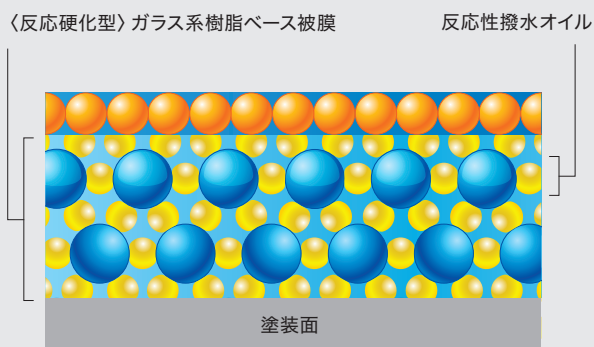

特長 2

輝きを放つボディコートは施工から4年間、高い撥水性を保ちます。

ガラス系樹脂ベース被膜表面に強力な撥水性を持たせるために、反応性撥水オイルを組み合わせることで、強力な撥水性を実現し、紫外線による劣化が少なく、酸性雨にも強い優れた耐久性、防汚性を実現します。