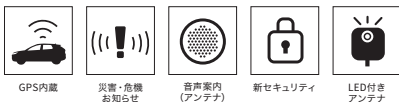

本体サイズ: H155×W60×D43mm

95800440-00

¥ 9,350

ETC

高速道路をスマートに。渋滞緩和にも貢献する最新のETC車載器。
災害・危機管理通報サービスもお知らせする、ETC2.0もラインナップ。

※イメージ図

01 **CY-ET2620GD**

ETC2.0車載器

準天頂衛星システム「みちびき」による災害・危機管理情報をいち早くお知らせする、最新のGPS付き発話型です。高速道路での運転支援情報サービスやETC2.0限定割引など、快適なドライブをサポートします。

取付時間：0.8h / Panasonic製

94650080-00

¥ 44,000

02 **EP-E216SB1**

ETC2.0車載器

GPSとスピーカーをアンテナに内蔵しているため車載器を取り付けるだけでETC2.0サービスを受けることが可能です。車載器デザインも上質な色合いと薄型フォルムで車内空間に自然とフィットします。