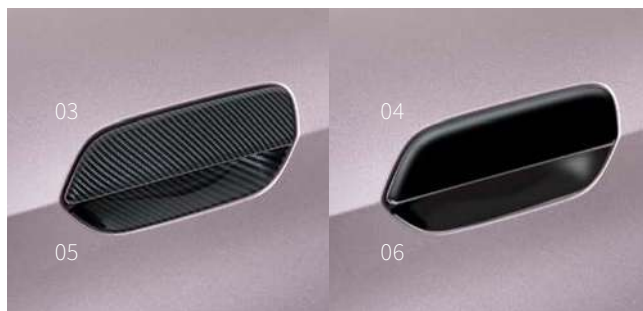

94650010-00

¥ 44,000

Exterior

ドレスアップからプロテクトアイテムまで
パーツをカスタマイズすることで、乗る人の個性を表現します。

01 ドアミラーキャップ (カーボン調)

フロント・サイドビューを引き締めるカーボン調のスポーティなドアミラーキャップです。

取付時間: 0.3h / 左右セット / ABS製

95720140-00

¥ 11,000

02 ドアミラーキャップ (グロスブラック)

フロント・サイドビューを引き締める黒く艶やかなドアミラーキャップです。

取付時間: 0.3h / 左右セット / ABS製

95720150-00

¥ 11,000

03 ドアハンドルカバー (カーボン調)

04 ドアハンドルカバー (グロスブラック)