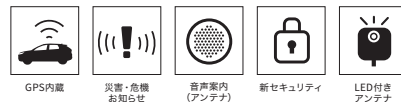

ETC

高速道路をスマートに。渋滞緩和にも貢献する最新のETC車載器。
災害・危機管理通報サービスもお知らせする、ETC2.0もラインナップ。

※イメージ図

01 **CY-ET2620GD**

ETC2.0車載器

準天頂衛星システム「みちびき」による災害・危機管理情報をいち早くお知らせする、最新のGPS付き発話型です。高速道路での運転支援情報サービスやETC2.0限定割引など、快適なドライブをサポートします。

取付時間：0.8h / Panasonic製

94650080-00

¥ 44,000

02 **EP-E216SB1**

ETC2.0車載器

GPSとスピーカーをアンテナに内蔵しているため車載器を取り付けるだけでETC2.0サービスを受けることが可能です。車載器デザインも上質な色合いと薄型フォルムで車内空間に自然とフィットします。

取付時間：0.8h / 三菱電機製

94650110-00

¥ 41,800