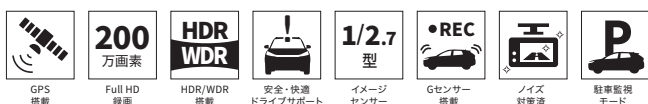

フロント/リア
1カメラ

microSD
16GB

03 ドライブレコーダー DRCO-00100BYD

フロント1カメラ式のスタンダードタイプ。Full HD200万画素の鮮明な映像を記録します。衝撃を受けた際に自動的に衝撃録画保存するGセンサーと、速度も記録できるGPS機能を搭載。付属のSDカードで最大約270分を記録します。

取付時間: 0.8h / フロント 1カメラ / 視野角(対角)138° / 2.7インチ液晶

94650010-00

¥ 44,000