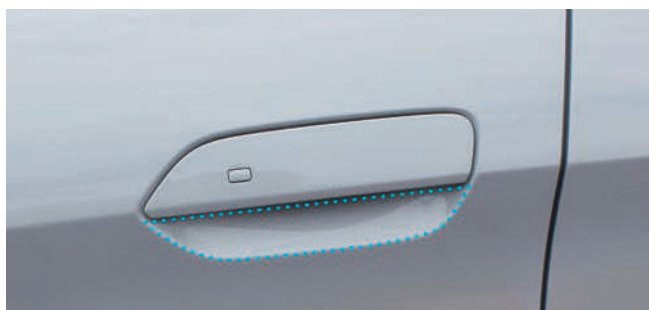

07 ドアハンドルプロテクター

ドアハンドルを握る際に爪などによるボディの傷付きを防止する、
透明度の高いプロテクションフィルムです。

取付時間: 0.5h / フロント・リア左右4枚セット

95720130-00

¥ 8,800