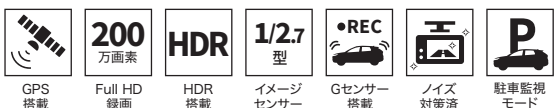

01. DRCO-00400BYD

[94650040-00 / 2.0h]

¥88,000

*STARVISは、ソニーグループ株式会社またはその関連会社の登録商標または商標です。

視野角
(対角)
138°
2.7
インチ液晶

フロント1カメラ microSD 16GB

フロント1カメラ式のスタンダードタイプ。Full HD200万画素の鮮明な映像を記録します。衝撃を受けた際に自動的に衝撃録画保存するGセンサーと、速度も記録できるGPS機能を搭載。付属のSDカードで最大約270分を記録します。

02. DRCO-00100BYD

[94650010-00 / 0.8h]

¥44,000

be smart

高速道路をスマートに。渋滞緩和にも貢献する最新のETC車載器。
災害・危機管理通報サービスもお知らせする、ETC 2.0もラインナップ。

ETC2.0車載器

準天頂衛星システム「みちびき」による災害・危機管理情報をいち早くお知らせする、最新のGPS付き発話型。ETC2.0限定割引など、快適なドライブをサポート。