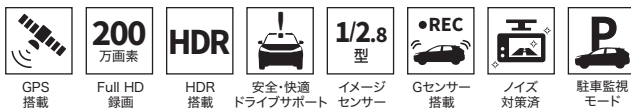

フロント・リア2カメラ microSD 32GB

設置もスマートなデジタルインナーミラータイプ。夜間の映像も鮮明に記録するSTARVIS™*を搭載、カメラ映像で後方視界をクリアに表示します。視野角168°で視界の確保も良好、先行車と後続車の接近を音声でお知らせする安心・便利機能も備えた前後2カメラ式です。速度も記録できるGPS機能やGセンサーも搭載、静電タッチパネルを採用しています。

01. DRCO-00400BYD

[94650040-00 / 2.0h]

¥88,000

*STARVISは、ソニーグループ株式会社またはその関連会社の登録商標または商標です。