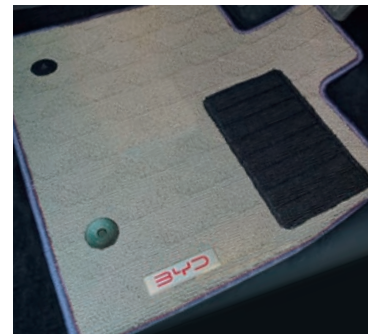

[95800280-00 / 0.1h]
¥4,180

インテリアと調和し、より個性を表現するフロアマット。

06. BYD フロアマット
(フロント/リア 3枚セット)

[95800010-00]
¥16,500

be Active

あなたの行動範囲をスマートに広げてくれる、便利でタフなアイテム。
 普段の生活からアウトドアまで、とても頼りになるアクセサリーが揃いました。

乗降時のボディへの汚れや傷を軽減・防止。モデル名入りのドアシルプレート。