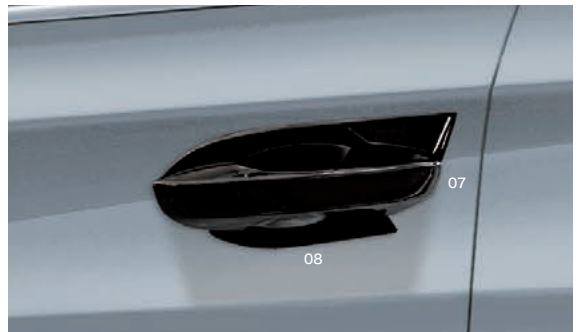

グロスブラックでトータルコーディネート。サイドビューにアクセントを。

07.ドアハンドルカバー(グロスブラック)

[95800260-00 / 0.4h]

¥6,050

08.ドアハンドルボウルカバー(グロスブラック)

[95800240-00 / 0.4h]

¥5,500