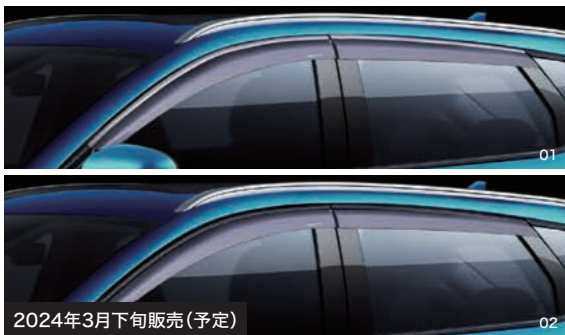

専用設計によりエクステリアデザインと見事に調和。ドアクロームラインとの一体感と連続性を持たせたデザイン仕上げです。

01. BYD ドアバイザー(シルバー)

[95510010-00 / 0.8h]

¥34,100

02. BYD ドアバイザー(ブラック)

[95510030-00 / 0.8h]

¥34,100