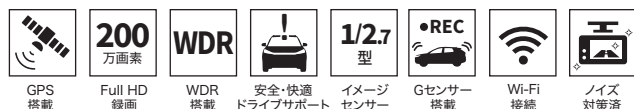

フロント・リア 2カメラ microSD 32GB

フロント/リアカメラともにスマートかつコンパクトなデザインで乗員の視線を妨げません。Full HD 200万画素で、映像を鮮明に録画します。衝撃を受けると自動録画保存するGセンサーと、速度も記録できるGPSを搭載。さらにお使いのスマートフォンとWi-Fi接続で、録画された映像の再生やダウンロード、ソフトウェアのアップデートができます。

01. ドライブレコーダー
プレミアムコンパクト
[95800310-00 / 2.0h]
¥68,200