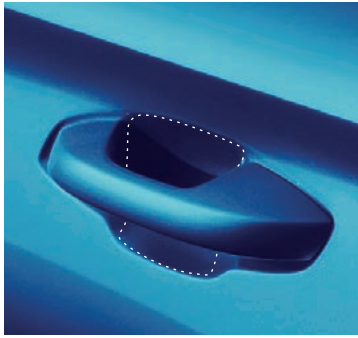

06. ナンバープレートロック

[MCG-76033 / 0.3h]

¥3,850

操作回数の多いPad画面をプロテクションフィルムで保護します。抗菌・防眩・防キズの他、指紋が付きづらく、目に優しいフィルムを使用しています。

07. BYD Pad プロテクション

[95650020-00 / 0.1h]

¥6,600

ドアハンドルを握る際に爪などによるボディへの傷付きを防止する、透明度の高いプロテクションフィルム。