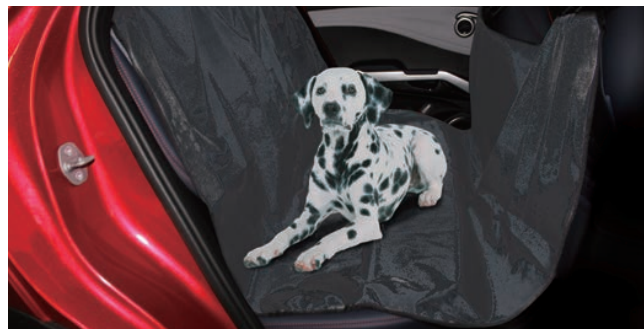

3層構造 反射層 / KTボード / 保護布製

95720540-00

¥ 12,100

03 ポータブルタイヤインフレーター

コンパクトで軽量、持ち運びに便利な電動空気入れです。タイヤ空気圧の測定はもちろん、アウトドアツールの空気入れとしても使用可能です。LEDライト付きで夜間でも使える便利で心強いアイテムです。

本体サイズ H155mm×W60mm×D43mm

95800440-00

¥ 9,350