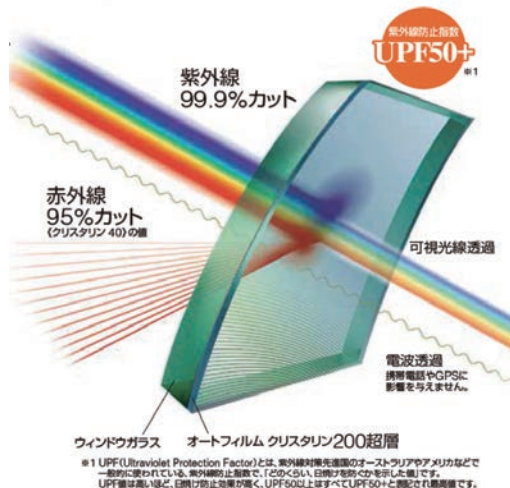

■UV (紫外線) 99.9%カット

皮膚のシミやしわの原因となる紫外線を99.9%以上カットし、日焼け止めクリームや手袋をする煩わしさが軽減できます。本革シートの劣化も防ぎます。

■エアコン効率UPで燃費を改善

車内温度の上昇を抑え、エアコンの効きをよくすることで、燃費の改善をサポートします。

■万一の場合のガラス飛散を防止

強靱な多層フィルムが、万一のガラス破損の際に飛散を防止し、より安全性を高めます。