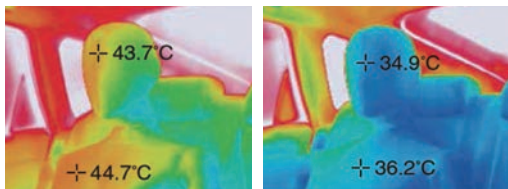

Insulation

太陽光線の暑さ成分等を効果的に取り除き、より快適なドライブを。

01 ガラスルーフ/左右フロントウィンドウガラス用 UV/IRカットフィルム

ガラスルーフ内側全面に貼付けることで、太陽光線の暑さ成分である赤外線 (IR) を効果的にカットし車内温度の上昇を抑え、さらに紫外線 (UV) をカットすることで日焼けから肌を守ります。

95540010-00

¥ 121,000

サーモグラフィーによる温度比較

ガラスのみの場合

カットフィルムを貼った場合

実験データ
 日時：2010年8月25日 11時～13時
 場所：神奈川県相模原市
 天候：晴
 気温：33°C
 フィルム：クリスタリン40
 ※2 当社実験による実測値です。
 諸条件により効果は異なります。

価格は消費税込みの本体価格であり、取付工賃は含んでおりません。

■IR (赤外線) 95%カット

暑さの原因となる赤外線を約95%カット。車内温度の上昇を抑え、快適性をアップします。