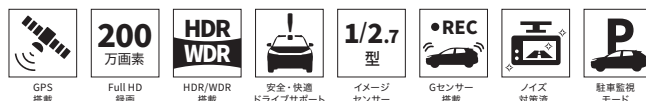

視野角
(対角)
168°

11.88
インチ液晶

フロント/リア
2カメラ

microSD
32GB

02 ドライブレコーダー DRCO-00400BYD

スマートなデジタルインナーミラータイプ。夜間の映像も鮮明に記録するSTARVISTM*を搭載。後方視界もカメラ映像でクリアに表示します。視界角168°で視界の確保も良好、先行者と後続車の接近を音声でお知らせする安心・便利機能の前後2カメラ式です。速度も記録できるGPS機能やGセンサーも搭載、静電タッチパネルを採用しています。

取付時間：2.0h / フロント・リア 2カメラ

94650040-00

¥ 88,000

*STARVISは、ソニーグループ株式会社またはその関連会社の登録商標または商標です。

視野角
(対角)
140°

2.0
インチ液晶

03 ドライブレコーダー DRCO-00200BYD

Full HD200万画素の鮮明な映像と先行車と後続車の接近を音声でお知らせする安心・便利機能を備えた前後2カメラ式のドライブレコーダー。イグニッションのONとOFFにあわせて自動で連動します。速度も記録できるGPS機能やGセンサーも搭載、プッシュレバースイッチで簡単に操作可能です。

取付時間：2.0h / フロント・リア 2カメラ

94650020-00

¥ 55,000

視野角
(対角)
138°

2.7
インチ液晶

04 ドライブレコーダー DRCO-00100BYD

フロント1カメラ式のスタンダードタイプ。Full HD200万画素の鮮明な映像を記録します。衝撃を受けた際に自動的に衝撃録画保存するGセンサーと、速度も記録できるGPS機能を搭載。付属のSDカードで最大約270分を記録します。

取付時間：0.8h / フロント 1カメラ

94650010-00

¥ 44,000