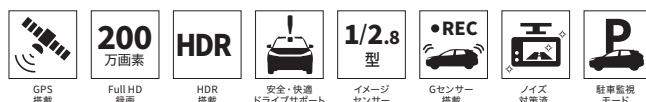

02 ドライブレコーダー DRCO-00400BYD

スマートなデジタルインナーミラータイプ。夜間の映像も鮮明に記録するSTARVISTM*を搭載。後方視界もカメラ映像でクリアに表示します。視界角168°で視界の確保も良好、先行者と後続車の接近を音声でお知らせする安心・便利機能の前後2カメラ式です。速度も記録できるGPS機能やGセンサーも搭載、静電タッチパネルを採用しています。

取付時間：2.0h / フロント・リア 2カメラ

94650040-00

¥ 88,000

*STARVISは、ソニーグループ株式会社またはその関連会社の登録商標または商標です。